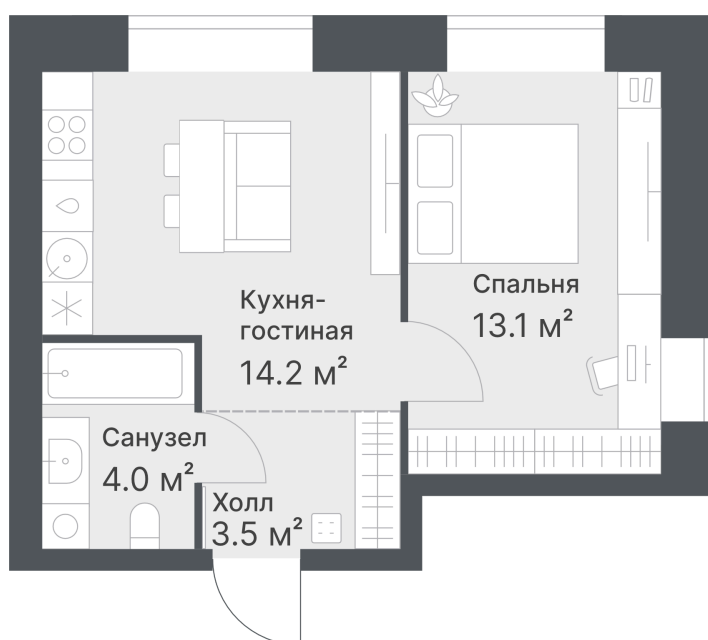

Номер: 6

2 КОМНАТНАЯ 34.8 М²

Отсканируйте QR-код и
смотрите на сайте
дружеский72.рф

7 530 000 руб.

ПРЕДЧИСТОВАЯ ОТДЕЛКА

Корпус	Дружеский, ГП1.2	Этаж	3
Секция	1	Сдача	2 кв. 2026

17.06.2026 17:39 (Мск)

Не является публичной офертой, цена может быть скорректирована.
Информация взята с сайта «дружеский72.рф».

НА ГЕНПЛАНЕ
ДРУЖЕСКИЙ,
ГП1.2

2 КОМНАТНАЯ 34.8 М²

17.06.2026 17:39 (Мск)

Не является публичной офертой, цена может быть скорректирована.
Информация взята с сайта «дружеский72.рф».