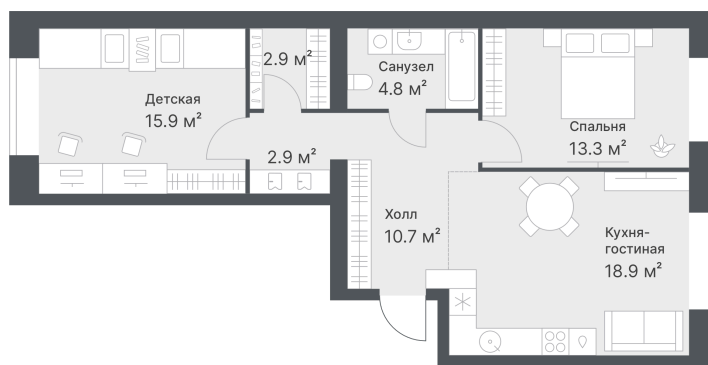

## 11 110 000 руб.

ПРЕДЧИСТОВАЯ ОТДЕЛКА

Корпус	Дружеский, ГП1.1	Этаж	10
Секция	1	Сдача	2 кв. 2026

17.06.2026 16:33 (Мск)

Не является публичной офертой, цена может быть скорректирована.  
Информация взята с сайта «дружеский72.рф».