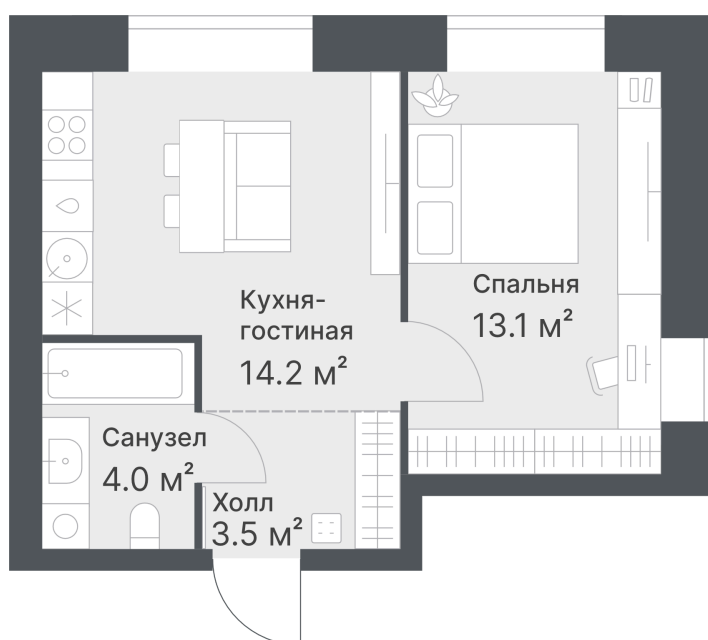

## 7 530 000 руб.

ПРЕДЧИСТОВАЯ ОТДЕЛКА

Корпус	Дружеский, ГП1.2	Этаж	2
Секция	1	Сдача	2 кв. 2026

17.06.2026 16:15 (Мск)

Не является публичной офертой, цена может быть скорректирована.  
Информация взята с сайта «дружеский72.рф».