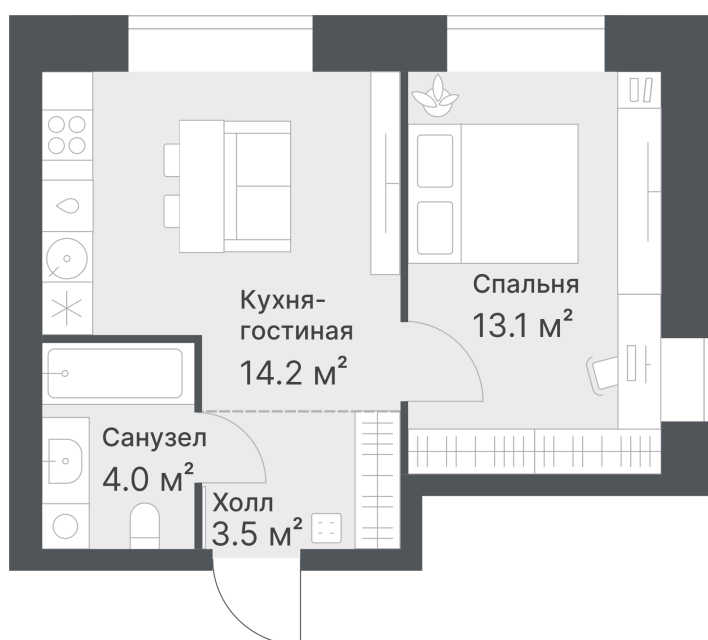

Номер: 1

2 КОМНАТНАЯ 34.8 М²

Отсканируйте QR-код и
смотрите на сайте
дружеский72.рф

7 530 000 руб.

ПРЕДЧИСТОВАЯ ОТДЕЛКА

Корпус	Дружеский, ГП1.2	Этаж	2
Секция	1	Сдача	2 кв. 2026

17.06.2026 15:26 (Мск)

Не является публичной офертой, цена может быть скорректирована.
Информация взята с сайта «дружеский72.рф».

НА ГЕНПЛАНЕ
ДРУЖЕСКИЙ,
ГП1.2

2 КОМНАТНАЯ 34.8 М²

17.06.2026 15:26 (Мск)

Не является публичной офертой, цена может быть скорректирована.
Информация взята с сайта «дружеский72.рф».