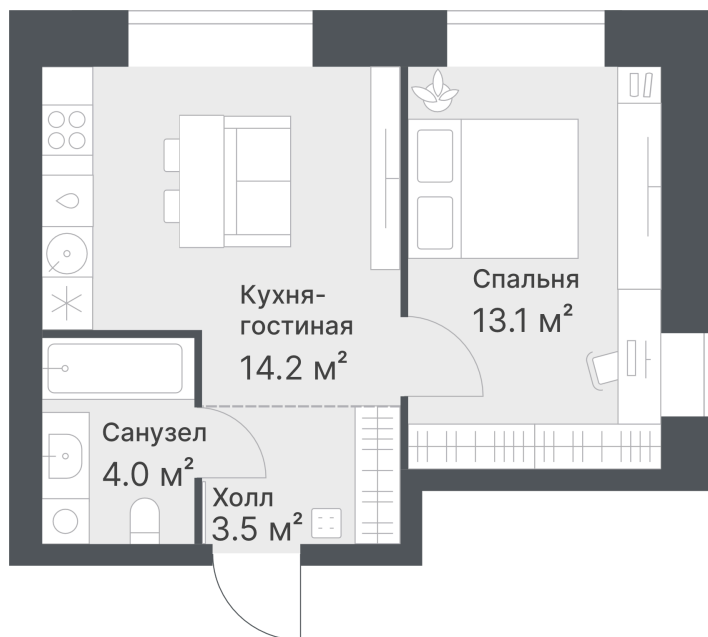

Номер: 1

2 КОМНАТНАЯ 34.8 М²

Отсканируйте QR-код и
смотрите на сайте
дружеский72.рф

7 230 000 руб.

ПРЕДЧИСТОВАЯ ОТДЕЛКА

Корпус	Дружеский, ГП1.2	Этаж	2
Секция	1	Сдача	2 кв. 2026

30.04.2026 10:03 (Мск)

Не является публичной офертой, цена может быть скорректирована. Информация взята с сайта «дружеский72.рф»

НА ГЕНПЛАНЕ
ДРУЖЕСКИЙ,
ГП1.2

2 КОМНАТНАЯ 34.8 М²

30.04.2026 10:03 (Мск)

Не является публичной офертой, цена может быть скорректирована. Информация взята с сайта «дружеский72.рф»