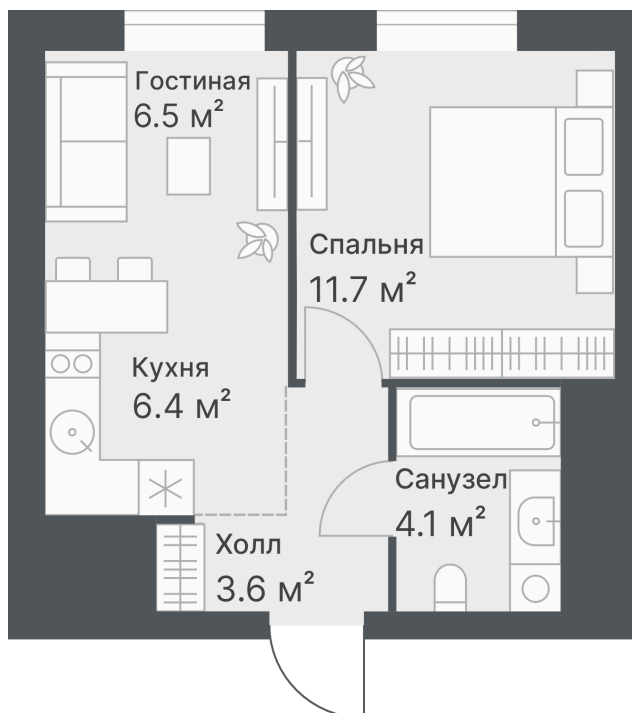

Номер: 457

# 1 КОМНАТНАЯ 32.2 М<sup>2</sup>

Отсканируйте QR-код и  
смотрите на сайте  
дружеский72.рф

**6 730 000 руб.**

В ипотеку **от 30 616 руб.**

ПРЕДЧИСТОВАЯ ОТДЕЛКА

Корпус	Дружеский, ГП1.1	Этаж	13
Секция	1	Сдача	2 кв. 2026