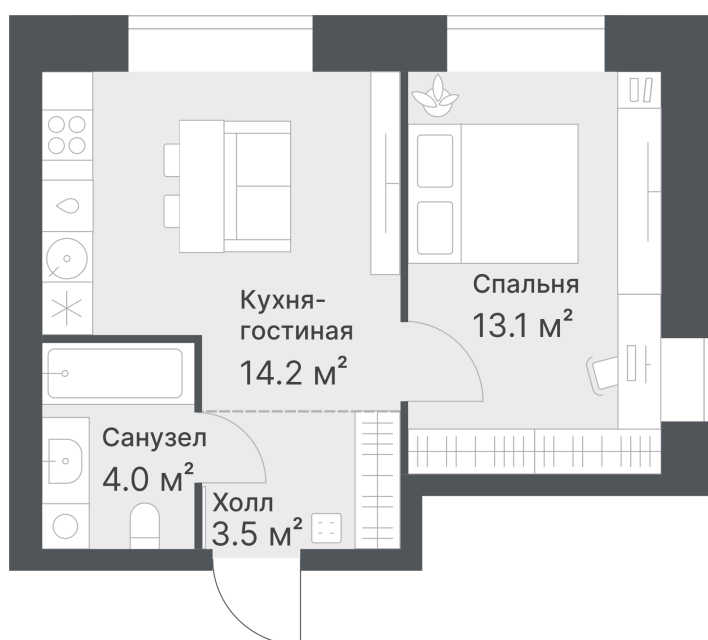

Номер: 21

2 КОМНАТНАЯ 34.8 М²

Отсканируйте QR-код и
смотрите на сайте
дружеский72.рф

7 580 000 руб.

ПРЕДЧИСТОВАЯ ОТДЕЛКА

Корпус	Дружеский, ГП1.2	Этаж	6
Секция	1	Сдача	2 кв. 2026

17.06.2026 16:11 (Мск)

Не является публичной офертой, цена может быть скорректирована.
Информация взята с сайта «дружеский72.рф».

НА ГЕНПЛАНЕ
ДРУЖЕСКИЙ,
ГП1.2

2 КОМНАТНАЯ 34.8 М²

17.06.2026 16:11 (Мск)

Не является публичной офертой, цена может быть скорректирована.
Информация взята с сайта «дружеский72.рф».