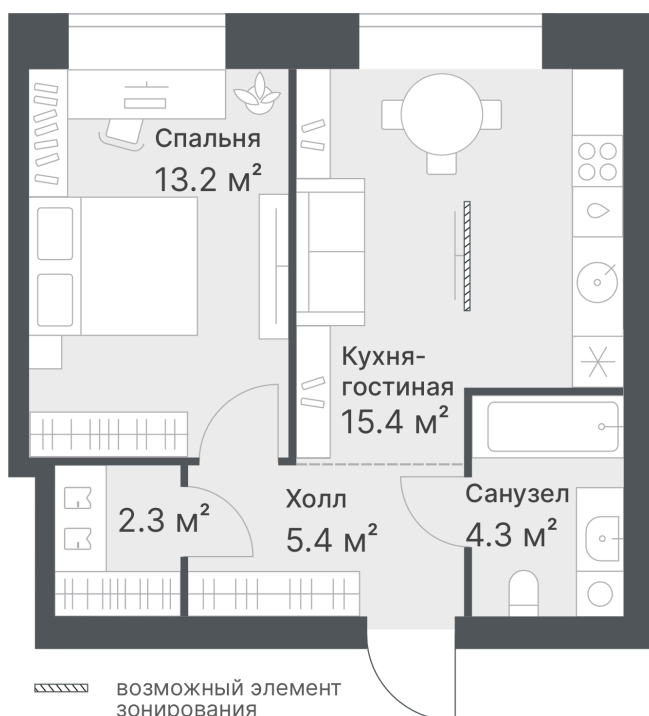

Номер: 28

1 КОМНАТНАЯ 40.6 М²

Отсканируйте QR-код и
смотрите на сайте
дружеский72.рф

8 080 000 руб.

ПРЕДЧИСТОВАЯ ОТДЕЛКА

Корпус	Дружеский, ГП1.2	Этаж	7
Секция	1	Сдача	2 кв. 2026

17.06.2026 15:18 (Мск)

Не является публичной офертой, цена может быть скорректирована.
Информация взята с сайта «дружеский72.рф».

НА ГЕНПЛАНЕ
ДРУЖЕСКИЙ,
ГП1.2

1 КОМНАТНАЯ 40.6 М²

17.06.2026 15:18 (Мск)

Не является публичной офертой, цена может быть скорректирована.
Информация взята с сайта «дружеский72.рф».