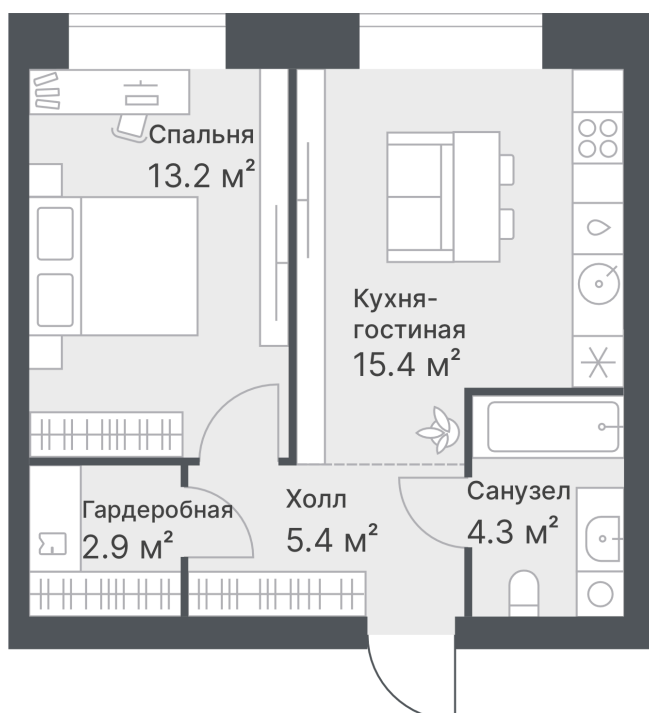

Номер: 328

1 КОМНАТНАЯ 41.2 М²

Отсканируйте QR-код и
смотрите на сайте
дружеский72.рф

8 160 000 руб.

ПРЕДЧИСТОВАЯ ОТДЕЛКА

Корпус	Дружеский, ГП1.1	Этаж	10
Секция	1	Сдача	2 кв. 2026

17.06.2026 15:17 (Мск)

Не является публичной офертой, цена может быть скорректирована.
Информация взята с сайта «дружеский72.рф».

НА ГЕНПЛАНЕ
ДРУЖЕСКИЙ,
ГП1.1

1 КОМНАТНАЯ 41.2 М²

17.06.2026 15:17 (Мск)

Не является публичной офертой, цена может быть скорректирована.
Информация взята с сайта «дружеский72.рф».