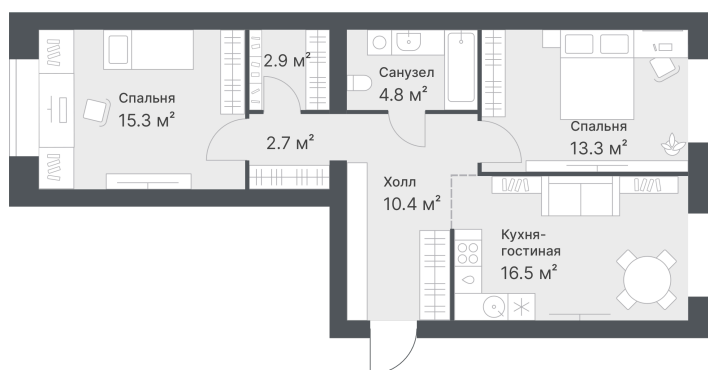

Номер: 362

2 КОМНАТНАЯ 65.9 М²

Отсканируйте QR-код и
смотрите на сайте
дружеский72.рф

9 160 000 руб.

ПРЕДЧИСТОВАЯ ОТДЕЛКА

Корпус	Дружеский, ГП1.1	Этаж	9
Секция	1	Сдача	2 кв. 2026

03.05.2026 14:03 (Мск)

Не является публичной офертой, цена может быть скорректирована. Информация взята с сайта «дружеский72.рф»

НА ГЕНПЛАНЕ
ДРУЖЕСКИЙ,
ГП1.1

2 КОМНАТНАЯ 65.9 М²

03.05.2026 14:03 (Мск)

Не является публичной офертой, цена может быть скорректирована. Информация взята с сайта «дружеский72.рф»