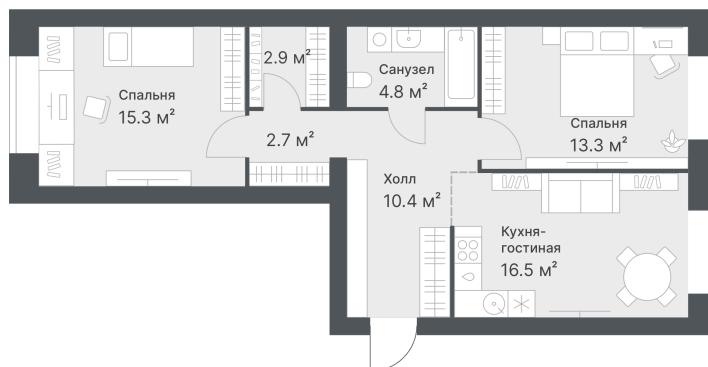

Номер: 362

2 КОМНАТНАЯ 65.9 М²

Отсканируйте QR-код и
смотрите на сайте
дружеский72.рф

9 540 000 руб.

ПРЕДЧИСТОВАЯ ОТДЕЛКА

ЕВРОПЛАНИРОВКА

Корпус	Дружеский, ГП1.1	Этаж	9
Секция	1	Сдача	2 кв. 2026

26.06.2026 11:14 (Мск)

Не является публичной офертой, цена может быть скорректирована.
Информация взята с сайта «дружеский72.рф».

НА ГЕНПЛАНЕ
ДРУЖЕСКИЙ,
ГП1.1

2 КОМНАТНАЯ 65.9 М²

26.06.2026 11:14 (Мск)

Не является публичной офертой, цена может быть скорректирована.
Информация взята с сайта «дружеский72.рф».