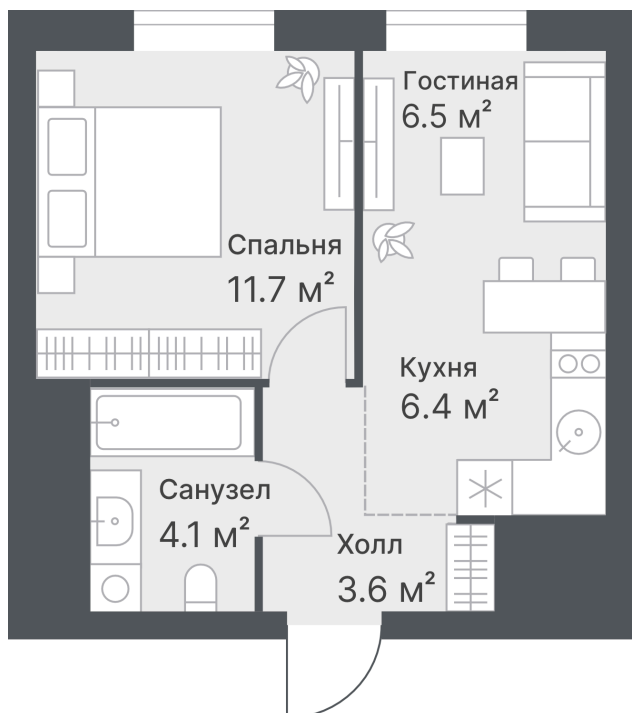

# 1 КОМНАТНАЯ 32.2 М<sup>2</sup>

Отсканируйте QR-код и  
смотрите на сайте  
дружеский72.рф

**6 730 000 руб.**

В ипотеку от 30 616 руб.

ПРЕДЧИСТОВАЯ ОТДЕЛКА

Корпус	Дружеский, ГП1.1	Этаж	13
Секция	1	Сдача	2 кв. 2026