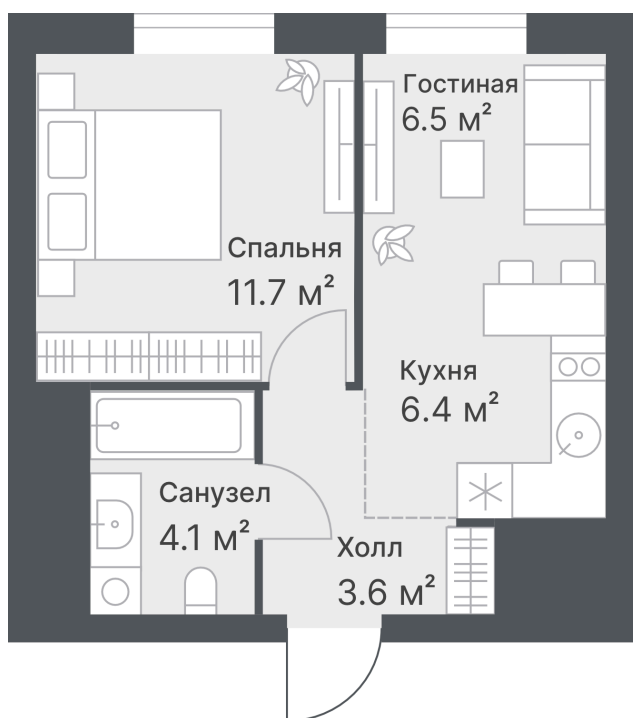

Номер: 576

1 КОМНАТНАЯ 32.2 М²

Отсканируйте QR-код и
смотрите на сайте
дружеский72.рф

6 980 000 руб.

ПРЕДЧИСТОВАЯ ОТДЕЛКА

Корпус	Дружеский, ГП1.1	Этаж	14
Секция	1	Сдача	2 кв. 2026

30.04.2026 05:59 (Мск)

Не является публичной офертой, цена может быть скорректирована. Информация взята с сайта «дружеский72.рф»

НА ГЕНПЛАНЕ
ДРУЖЕСКИЙ,
ГП1.1

1 КОМНАТНАЯ 32.2 М²

30.04.2026 05:59 (Мск)

Не является публичной офертой, цена может быть скорректирована. Информация взята с сайта «дружеский72.рф»