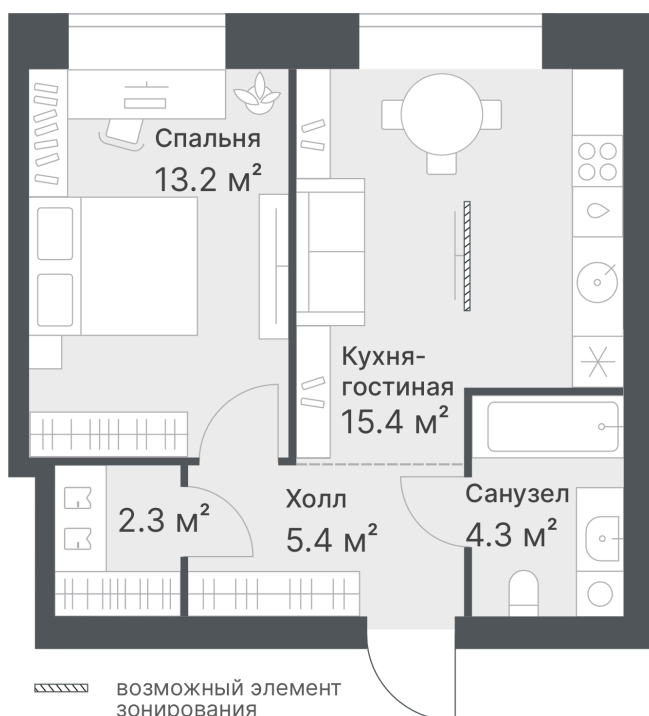

Номер: 23

## 8 050 000 руб.

ПРЕДЧИСТОВАЯ ОТДЕЛКА

Корпус	Дружеский, ГП1.2	Этаж	6
Секция	1	Сдача	2 кв. 2026

17.06.2026 15:23 (Мск)

Не является публичной офертой, цена может быть скорректирована.  
Информация взята с сайта «дружеский72.рф».