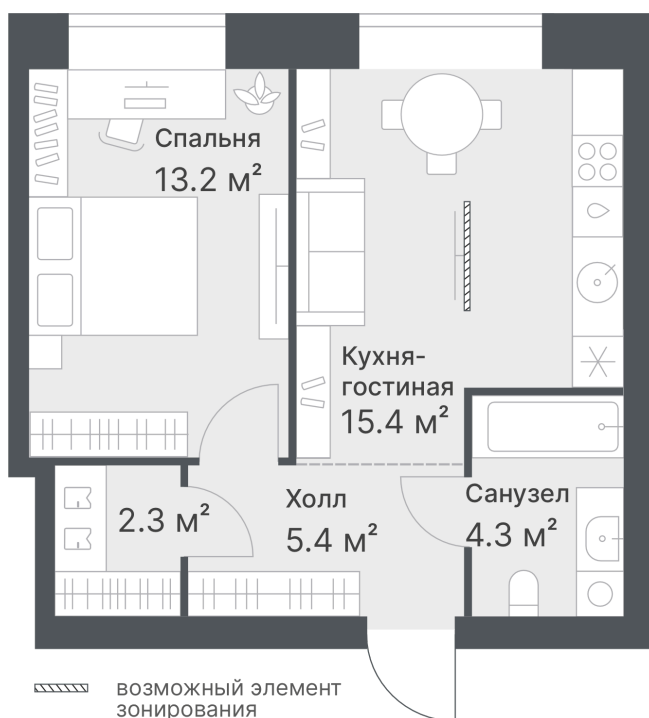

Номер: 23

1 КОМНАТНАЯ 40.6 М²

Отсканируйте QR-код и
смотрите на сайте
дружеский72.рф

7 730 000 руб.

ПРЕДЧИСТОВАЯ ОТДЕЛКА

Корпус	Дружеский, ГП1.2	Этаж	6
Секция	1	Сдача	2 кв. 2026

30.04.2026 06:11 (Мск)

Не является публичной офертой, цена может быть скорректирована. Информация взята с сайта «дружеский72.рф»

НА ГЕНПЛАНЕ
ДРУЖЕСКИЙ,
ГП1.2

1 КОМНАТНАЯ 40.6 М²

30.04.2026 06:11 (Мск)

Не является публичной офертой, цена может быть скорректирована. Информация взята с сайта «дружеский72.рф»