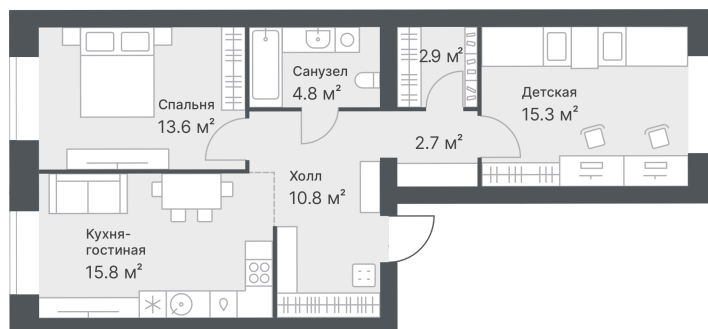

Номер: 259

2 КОМНАТНАЯ 65.9 М²

Отсканируйте QR-код и
смотрите на сайте
дружеский72.рф

10 850 000 руб.

ПРЕДЧИСТОВАЯ ОТДЕЛКА

Корпус	Дружеский, ГП1.1	Этаж	10
Секция	1	Сдача	2 кв. 2026

17.06.2026 16:34 (Мск)

Не является публичной офертой, цена может быть скорректирована.
Информация взята с сайта «дружеский72.рф».

НА ГЕНПЛАНЕ
ДРУЖЕСКИЙ,
ГП1.1

2 КОМНАТНАЯ 65.9 М²

17.06.2026 16:34 (Мск)

Не является публичной офертой, цена может быть скорректирована.
Информация взята с сайта «дружеский72.рф».