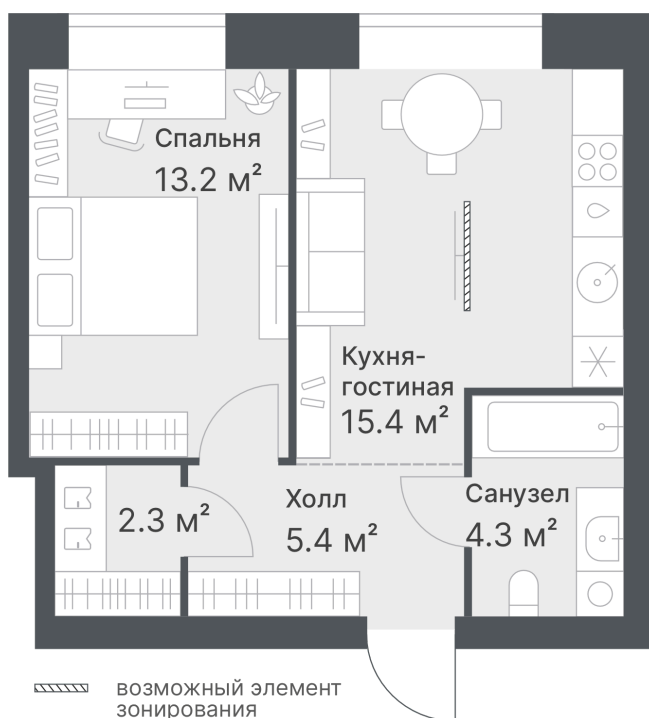

Номер: 33

## 7 780 000 руб.

ПРЕДЧИСТОВАЯ ОТДЕЛКА

Корпус	Дружеский, ГП1.2	Этаж	8
Секция	1	Сдача	2 кв. 2026

30.04.2026 02:51 (Мск)

Не является публичной офертой, цена может быть скорректирована. Информация взята с сайта «дружеский72.рф»