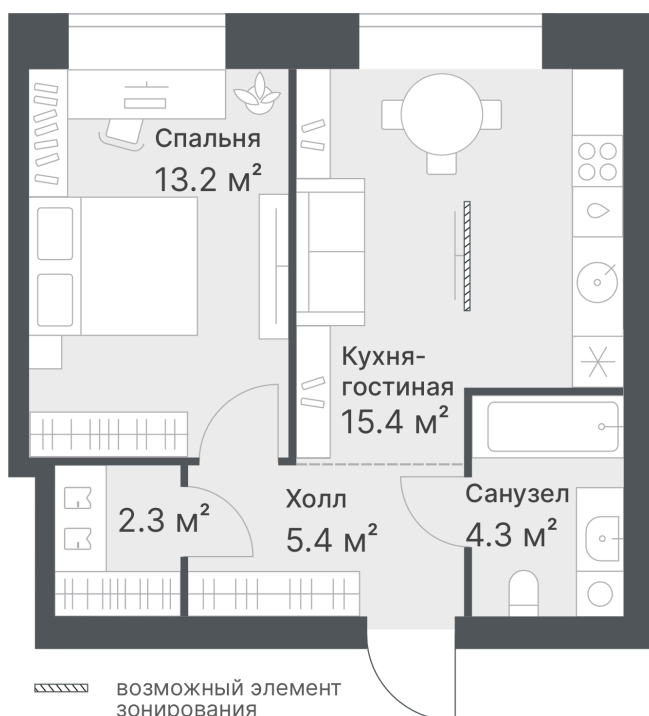

Номер: 33

1 КОМНАТНАЯ 40.6 М²

Отсканируйте QR-код и
смотрите на сайте
дружеский72.рф

8 100 000 руб.

ПРЕДЧИСТОВАЯ ОТДЕЛКА

Корпус	Дружеский, ГП1.2	Этаж	8
Секция	1	Сдача	2 кв. 2026

21.06.2026 11:56 (Мск)

Не является публичной офертой, цена может быть скорректирована.
Информация взята с сайта «дружеский72.рф».

НА ГЕНПЛАНЕ
ДРУЖЕСКИЙ,
ГП1.2

1 КОМНАТНАЯ 40.6 М²

21.06.2026 11:56 (Мск)

Не является публичной офертой, цена может быть скорректирована.
Информация взята с сайта «дружеский72.рф».