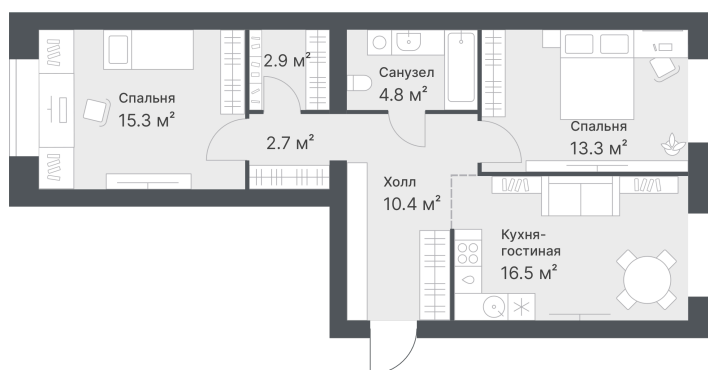

Номер: 358

2 КОМНАТНАЯ 65.9 М²

Отсканируйте QR-код и
смотрите на сайте
дружеский72.рф

9 130 000 руб.

ПРЕДЧИСТОВАЯ ОТДЕЛКА

Корпус	Дружеский, ГП1.1	Этаж	8
Секция	1	Сдача	2 кв. 2026

01.05.2026 07:19 (Мск)

Не является публичной офертой, цена может быть скорректирована. Информация взята с сайта «дружеский72.рф»

НА ГЕНПЛАНЕ
ДРУЖЕСКИЙ,
ГП1.1

2 КОМНАТНАЯ 65.9 М²

01.05.2026 07:19 (Мск)

Не является публичной офертой, цена может быть скорректирована. Информация взята с сайта «дружеский72.рф»