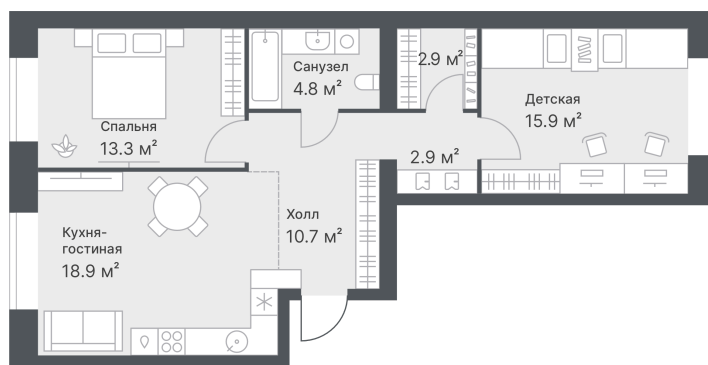

## 11 110 000 руб.

ПРЕДЧИСТОВАЯ ОТДЕЛКА

Корпус	Дружеский, ГП1.1	Этаж	10
Секция	1	Сдача	2 кв. 2026

17.06.2026 16:43 (Мск)

Не является публичной офертой, цена может быть скорректирована.  
Информация взята с сайта «дружеский72.рф».