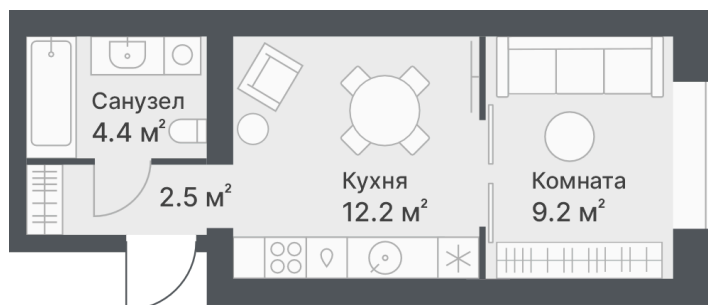

Номер: 256

1 КОМНАТНАЯ 28.3 М²

Отсканируйте QR-код и
смотрите на сайте
дружеский72.рф

6 230 000 руб.

ПРЕДЧИСТОВАЯ ОТДЕЛКА

Корпус	Дружеский, ГП1.1	Этаж	10
Секция	1	Сдача	2 кв. 2026

27.06.2026 13:22 (Мск)

Не является публичной офертой, цена может быть скорректирована.
Информация взята с сайта «дружеский72.рф».

НА ГЕНПЛАНЕ
ДРУЖЕСКИЙ,
ГП1.1

1 КОМНАТНАЯ 28.3 М²

27.06.2026 13:22 (Мск)

Не является публичной офертой, цена может быть скорректирована.
Информация взята с сайта «дружеский72.рф».